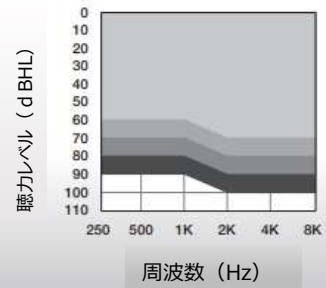

# ITC R

充電式耳あな型補聴器

適用聴力範囲

- L
- M
- P
- UP

Genesis AI 24 | 20 | 16