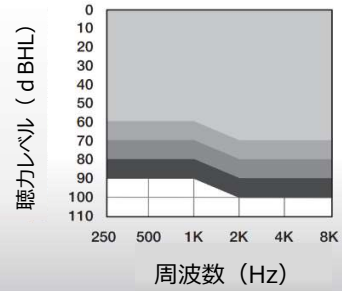

Starkey | テクニカルデータ

CIC 312

耳あな型補聴器

適用聴力範囲

- L
- M
- P

Genesis AI 24 | 20 | 16

カラーバリエーション

フェイスプレートカラー

特性表

特性表OSPL90：90dB 最大出力レベル
FOG 50：最大音響利得

90dB最大出力音圧レベル

	L	M	P
ピーク (dB SPL)	109	113	117
HFA (dB SPL)	104	109	113
RTF (dB SPL)	N/A	N/A	N/A

最大音響利得

	L	M	P
ピーク (dB)	42	51	60
HFA (dB)	36	47	54
RTF (dB)	N/A	N/A	N/A