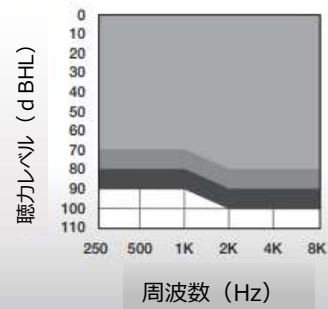

Starkey | テクニカルデータ

ITE R

充電式耳あな型補聴器

適用聴力範囲

- M
- P
- UP

Genesis AI 24 | 20 | 16 |

カラーバリエーション

フェイスプレートカラー

ブラック ベージュ

シェルカラー

ブラック ベージュ ブルー/レッド クリア

2.4GHzアクセサリ

- TVストリーマー
- リモートマイク+
- StarLinkリモコン
- ミニマイク
- テーブルマイク

付加機能

- IP等級 : 68
- 耳鳴治療音
- テレコイル
- ワイヤレス通信
- 充電電池搭載

Genesis AI技術

- 2種類のセンサーと人工知能 (AI) 搭載のヘルサブル補聴器

M P UP

マトリクス : L、M、P、UP

電池タイプ : リチウムイオン電池

測定項目

測定項目	M	P	UP
90dB最大出力音圧レベル			
ピーク (dB SPL)	114	117	125
HFA (dB SPL)	109	113	121
最大音響利得			
ピーク (dB)	51	58	67
HFA (dB)	46	54	63
周波数範囲 (Hz)			
HFA 周波数 (kHz)	1.0、1.6、2.5	1.0、1.6、2.5	1.0、1.6、2.5
基準利得 (dB)	32	36	44
等価入力雑音レベル (dB)	25	25	25
全周波数ひずみ (最大許容値)			
500 Hz (%)	<3	<3	<3
800 Hz (%)	<3	<3	<3
1600 Hz (%)	<3	<3	<3
誘導コイル入力の最大感度			
HFA SPLITS (ANSI) (dB SPL)	92	97	107
MASL (IEC) (dB SPL)	74	83	92
リチウムイオン電池寿命*			
ストリーミング 未使用 (時間)	最長42時間	最長42時間	最長42時間
ストリーミング 使用 (時間)	最長36時間	最長36時間	最長36時間
消費電流 (mA)	0.9	0.9	0.9
耳鳴治療音			
最大 RMS 出力 (dB SPL)	87	87	87
補正 RMS 出力レベル (dB SPL)	87	87	87
最大 1/3 オクターブ出力 (dB SPL)	87	87	87

*電池寿命はストリーミング使用頻度により異なります。

特性表

OSPL90 : 90dB 最大出力レベル
FOG 50 : 最大音響利得