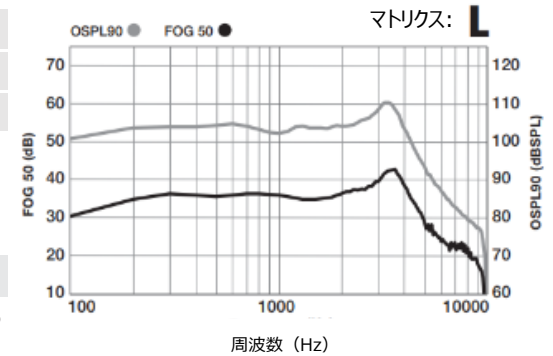

耳鳴治療音

出力 (dB SPL)	L	M	P
最大 RMS 出力	87	87	87
補正 RMS 出力レベル	87	87	87
最大 1/3 オクターブ出力	87	87	87

*電池寿命はストリーミング使用頻度により異なります。