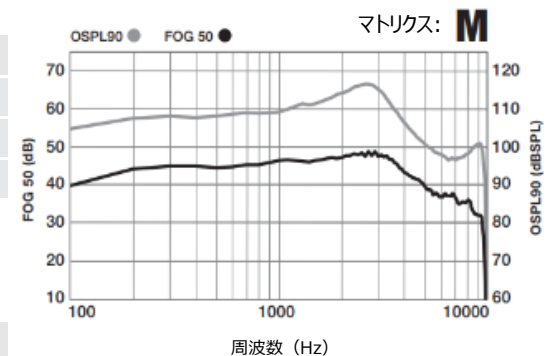

耳鳴治療音

出力 (dB SPL)	L	M	P
最大 RMS 出力	87	87	87
補正 RMS 出力レベル	87	87	87
最大 1/3 オクターブ出力	87	87	87

*電池寿命はストリーミング使用頻度により異なります。