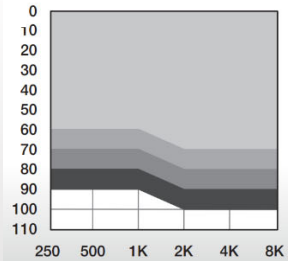

### 耳鳴治療音

出力 (dB SPL)	L	M	P
最大 RMS 出力	87	87	87
補正 RMS 出力レベル	87	87	87
最大 1/3 オクターブ出力	87	87	87

\*電池寿命はストリーミング使用頻度により異なります。

Starkey | テクニカルデータ  
**RIC** カスタムレシーバー  
 耳かけ型補聴器

適応聴力範囲

聴力レベル (dBHL)

● UP

周波数 (Hz)

Genesis AI 24 | 20 | 16

カラーバリエーション

2.4GHzアクセサリ

- TVストリーマー
- リモートマイク+
- StarLinkリモコン
- ミニマイク
- テーブルマイク

付加機能

- IP等級: 68
- 耳鳴治療音
- ワイヤレス
- CROS対応
- NFMI搭載

Genesis AI 技術

- 2種類のセンサーと人工知能 (AI) 搭載のヘルサブル補聴器