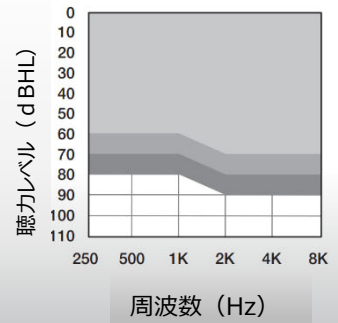

Starkey | テクニカルデータ

RIC

耳かけ型補聴器

適用聴力範囲

- L
- M
- P