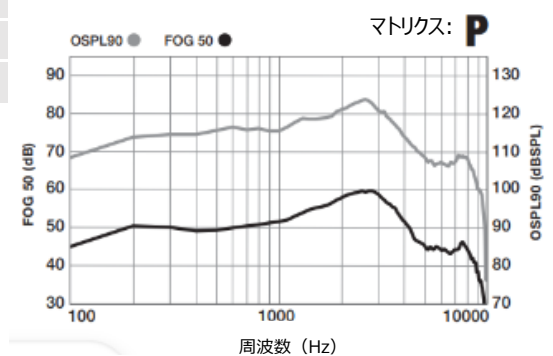

耳鳴治療音

出力 (dB SPL)	L	M	P
最大 RMS 出力	87	87	87
補正 RMS 出力レベル	87	87	87
最大 1/3 オクターブ出力	87	87	87

*電池寿命はストリーミング使用頻度により異なります。