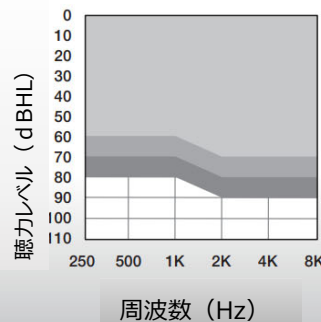

Starkey | テクニカルデータ

RIC RT

充電式耳かけ型補聴器

適用聴力範囲

Genesis AI 24 | 20 | 16

カラーバリエーション

ベージュ キャラメル チェスナッツ シルバー グラファイトグレー テクブラック ホワイト

2.4GHzアクセサリ