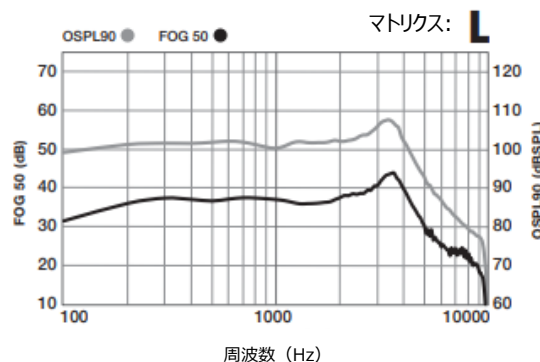

リチウムイオン充電電池寿命*

ストリーミング未使用 (時間)	最長51時間	最長51時間	最長51時間
ストリーミング使用 (時間)	最長45時間	最長45時間	最長45時間
消費電流 (mA)	0.6	0.6	0.6

耳鳴治療音

最大 RMS 出力 (dB SPL)	87	87	87
補正 RMS 出力レベル (dB SPL)	87	87	87
最大 1/3 オクターブ出力 (dB SPL)	87	87	87

*電池寿命はストリーミング使用頻度により異なります。

特性表

OSPL90 : 90dB 最大出力レベル
FOG 50 : 最大音響利得

Starkey | テクニカルデータ

RIC RT カスタムレシーバー

充電式耳かけ型補聴器

適応聴力範囲

● UP