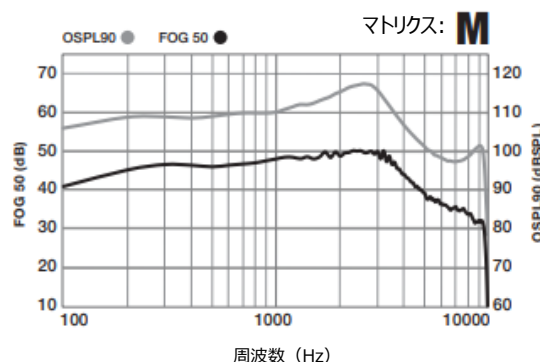

リチウムイオン充電電池寿命*

ストリーミング未使用 (時間)	最長51時間	最長51時間	最長51時間
ストリーミング使用 (時間)	最長45時間	最長45時間	最長45時間
消費電流 (mA)	0.6	0.6	0.6

耳鳴治療音

最大 RMS 出力 (dB SPL)	87	87	87
補正 RMS 出力レベル (dB SPL)	87	87	87
最大 1/3 オクターブ出力 (dB SPL)	87	87	87

*電池寿命はストリーミング使用頻度により異なります。

特性表

OSPL90 : 90dB 最大出力レベル
FOG 50 : 最大音響利得

Starkey | テクニカルデータ

RIC RT カスタムレシーバー

充電式耳かけ型補聴器

適応聴力範囲

● UP