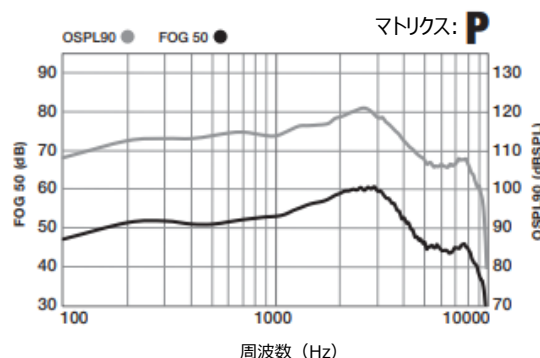

リチウムイオン充電電池寿命*

ストリーミング未使用 (時間)	最長51時間	最長51時間	最長51時間
ストリーミング使用 (時間)	最長45時間	最長45時間	最長45時間
消費電流 (mA)	0.6	0.6	0.6

耳鳴治療音

最大 RMS 出力 (dB SPL)	87	87	87
補正 RMS 出力レベル (dB SPL)	87	87	87
最大 1/3 オクターブ出力 (dB SPL)	87	87	87

*電池寿命はストリーミング使用頻度により異なります。

特性表

OSPL90 : 90dB 最大出力レベル
FOG 50 : 最大音響利得

Starkey | テクニカルデータ

RIC RT カスタムレシーバー

充電式耳かけ型補聴器

適応聴力範囲

● UP