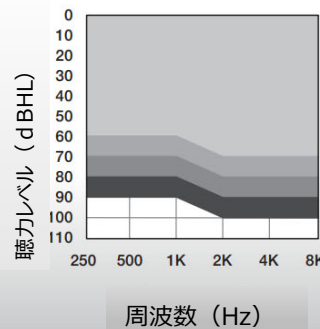

リチウムイオン充電電池寿命*

ストリーミング未使用 (時間)	最長51時間	最長51時間	最長51時間
ストリーミング使用 (時間)	最長45時間	最長45時間	最長45時間
消費電流 (mA)	0.6	0.6	0.6

耳鳴治療音

最大 RMS 出力 (dB SPL)	87	87	87
補正 RMS 出力レベル (dB SPL)	87	87	87
最大 1/3 オクターブ出力 (dB SPL)	87	87	87

*電池寿命はストリーミング使用頻度により異なります。

特性表

OSPL90 : 90dB 最大出力レベル
FOG 50 : 最大音響利得

Starkey | テクニカルデータ

RIC RT カスタムレシーバー

充電式耳かけ型補聴器

適応聴力範囲

● UP

UP

マトリクス：UP

電池タイプ：リチウムイオン充電電池

測定項目

JIS C 5512:
2ccカプラ

特性表

OSPL90：90dB 最大出力レベル
FOG 50：最大音響利得

90dB最大出力音圧レベル	
ピーク (dB SPL)	125
HFA (dB SPL)	122
最大音響利得	
ピーク (dB)	67
HFA (dB)	65
周波数範囲 (Hz)	<100-5800
HFA 周波数 (kHz)	1.0、1.6、2.5
基準利得 (dB)	45
等価入力雑音レベル (dB)	26