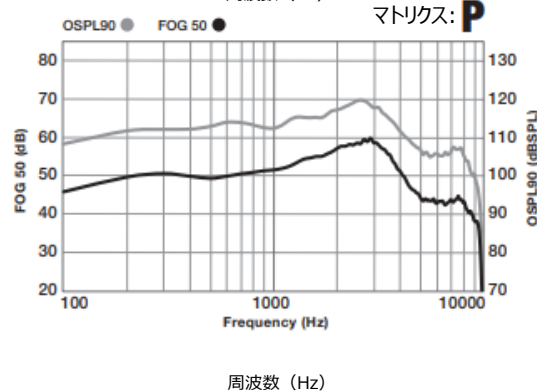

リチウムイオン充電電池寿命*

項目	L	M	P
ストリーミング未使用 (時間)	最長41時間	最長41時間	最長41時間
ストリーミング使用 (時間)	最長33時間	最長33時間	最長33時間
消費電流 (mA)	0.5	0.5	0.6

耳鳴治療音

項目	L	M	P
最大 RMS 出力 (dB SPL)	87	87	87
補正 RMS 出力レベル (dB SPL)	87	87	87
最大 1/3 オクターブ出力 (dB SPL)	87	87	87

*電池寿命はストリーミング使用頻度により異なります。

特性表

OSPL90：90dB 最大出力レベル
FOG 50：最大音響利得

Starkey | テクニカルデータ

mRIC R カスタムレシーバー

充電式耳かけ型補聴器

適応聴力範囲

● UP