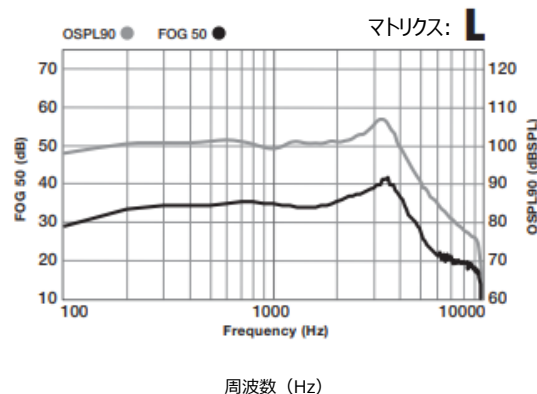

リチウムイオン充電電池寿命*

項目	L	M	P
ストリーミング未使用 (時間)	最長41時間	最長41時間	最長41時間
ストリーミング使用 (時間)	最長33時間	最長33時間	最長33時間
消費電流 (mA)	0.5	0.5	0.6

耳鳴治療音

項目	L	M	P
最大 RMS 出力 (dB SPL)	87	87	87
補正 RMS 出力レベル (dB SPL)	87	87	87
最大 1/3 オクターブ出力 (dB SPL)	87	87	87

*電池寿命はストリーミング使用頻度により異なります。

特性表

OSPL90：90dB 最大出力レベル
FOG 50：最大音響利得

Starkey | テクニカルデータ

mRIC R カスタムレシーバー

充電式耳かけ型補聴器

適応聴力範囲

● UP