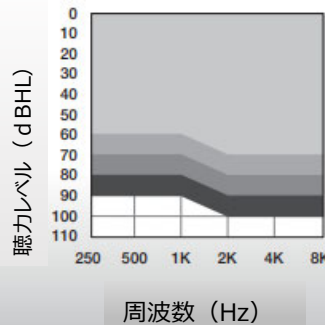

リチウムイオン充電電池寿命*

項目	L	M	P
ストリーミング未使用 (時間)	最長41時間	最長41時間	最長41時間
ストリーミング使用 (時間)	最長33時間	最長33時間	最長33時間
消費電流 (mA)	0.5	0.5	0.6

耳鳴治療音

項目	L	M	P
最大 RMS 出力 (dB SPL)	87	87	87
補正 RMS 出力レベル (dB SPL)	87	87	87
最大 1/3 オクターブ出力 (dB SPL)	87	87	87

*電池寿命はストリーミング使用頻度により異なります。

特性表

OSPL90：90dB 最大出力レベル
FOG 50：最大音響利得

Starkey | テクニカルデータ

mRIC R カスタムレシーバー

充電式耳かけ型補聴器

適応聴力範囲

● UP

Genesis AI 24 | 20 | 16

カラーバリエーション

ベージュ キャラメル チェスナッツ シルバー グラファイトグレー テクブラック ホワイト

2.4GHzアクセサリ

- TVストリーマー
- リモートマイク+
- StarLink リモコン
- ミニマイク
- テーブルマイク
- StarLink チャージャーケース

付加機能

- IP等級：68
- 耳鳴治療音
- テレコイル
- ワイヤレス通信