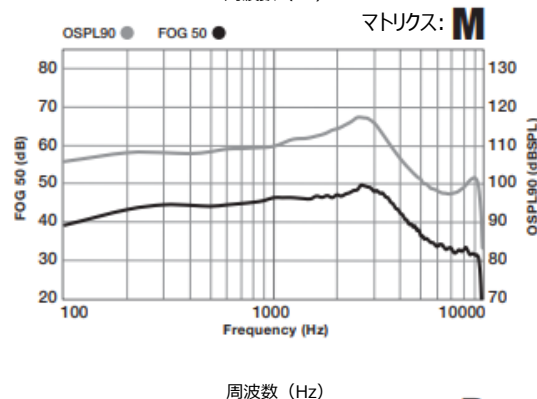

リチウムイオン充電電池寿命*

項目	L	M	P
ストリーミング未使用 (時間)	最長41時間	最長41時間	最長41時間
ストリーミング使用 (時間)	最長33時間	最長33時間	最長33時間
消費電流 (mA)	0.5	0.5	0.6

耳鳴治療音

項目	L	M	P
最大 RMS 出力 (dB SPL)	87	87	87
補正 RMS 出力レベル (dB SPL)	87	87	87
最大 1/3 オクターブ出力 (dB SPL)	87	87	87

*電池寿命はストリーミング使用頻度により異なります。

特性表

OSPL90：90dB 最大出力レベル
FOG 50：最大音響利得

Starkey | テクニカルデータ

mRIC R カスタムレシーバー

充電式耳かけ型補聴器

適応聴力範囲

● UP