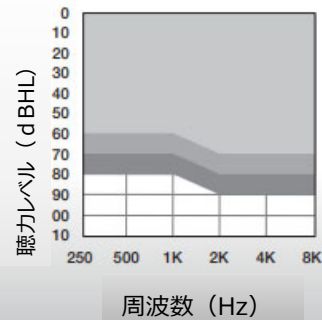

Starkey | テクニカルデータ

mRIC R

充電式耳かけ型補聴器

適用聴力範囲

- L
- M
- P