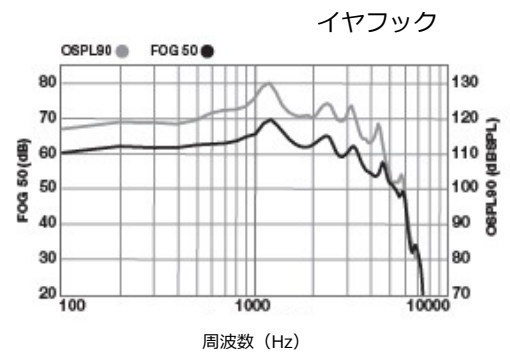

## 2.4GHzアクセサリ

- TVストリーマー
- リモートマイク+
- StarLink リモコン
- ミニマイク
- テーブルマイク

**イヤフック**      **スマートチューブ**      **マトリクス : 130/70**  
**サイズ 3 / クローズチップ**      **電池タイプ : PR44/13**

測定項目	JIS C 5512: 2ccカプラ	JIS C 5512: 2ccカプラ
<b>90dB最大出力音圧レベル</b>		
ピーク (dB SPL)	130	127
HFA (dB SPL)	123	110
RTF (dB SPL)	N/A	N/A
<b>最大音響利得</b>		
ピーク (dB)	70	66
HFA (dB)	64	49
RTF (dB)	N/A	N/A
<b>周波数範囲 (Hz)</b>		
	<100-5900	<100-4900
基準周波数 (kHz)	N/A	N/A
HFA 周波数 (kHz)	1.0、1.6、2.5	1.0、1.6、2.5
基準利得 (dB)	46	33
等価入力雑音レベル (dB)	21	33
<b>全周波数ひずみ (最大許容値)</b>		
500 Hz (%)	<5	<1
800 Hz (%)	<2	<1
1600 Hz (%)	<1	<1
<b>誘導コイル入力の最大感度</b>		
HFA SPLITS (ANSI) (dB SPL)	107	94
MASL (IEC) (dB SPL)	N/A	N/A
消費電流 (mA)	1.1*	1.1*

## 特性表

OSPL90 : 90dB 最大出力レベル  
 FOG 50 : 最大音響利得