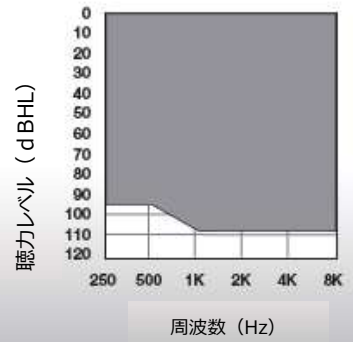

Starkey テクニカルデータ

P BTE 13

耳かけ型補聴器

適用聴力範囲

G Series AI 24 | 20 | 16 | 12 | 10

カラーバリエーション

ベージュ チェスナツ シルバー グラファイトグレー

付加機能

- IP等級 : 68
- 耳鳴治療音
- ワイヤレス

2.4GHzアクセサリ

- TVストリーマー
- リモートマイク+
- StarLink リモコン
- ミニマイク
- テーブルマイク

イヤフック   **スマートチューブ**   **マトリクス : 130/70**
サイズ 3 / クローズチップ   **電池タイプ : PR44/13**

測定項目	JIS C 5512: 2ccカプラ	JIS C 5512: 2ccカプラ
90dB最大出力音圧レベル		
ピーク (dB SPL)	130	127
HFA (dB SPL)	123	110
RTF (dB SPL)	N/A	N/A
最大音響利得		
ピーク (dB)	70	66
HFA (dB)	64	49
RTF (dB)	N/A	N/A
周波数範囲 (Hz)		
	<100-5900	<100-4900
基準周波数 (kHz)	N/A	N/A
HFA 周波数 (kHz)	1.0、1.6、2.5	1.0、1.6、2.5
基準利得 (dB)	46	33
等価入力雑音レベル (dB)	21	33
全周波数ひずみ (最大許容値)		
500 Hz (%)	<5	<1
800 Hz (%)	<2	<1
1600 Hz (%)	<1	<1
誘導コイル入力の最大感度		
HFA SPLITS (ANSI) (dB SPL)	107	94
MASL (IEC) (dB SPL)	N/A	N/A
消費電流 (mA)	1.1*	1.1*