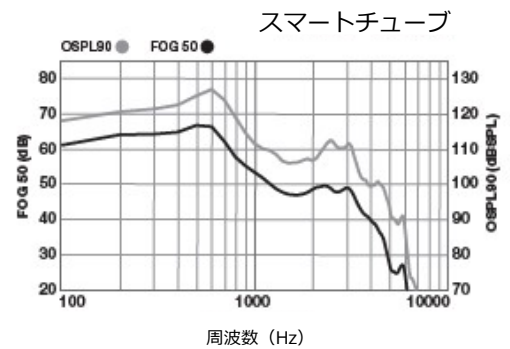

## 2.4GHzアクセサリ

- TVストリーマー
- リモートマイク+
- StarLink リモコン
- ミニマイク
- テーブルマイク

**イヤフック**      **スマートチューブ**      **マトリクス : 130/70**  
**サイズ 3 / クローズチップ**      **電池タイプ : PR44/13**

測定項目	JIS C 5512: 2ccカプラ	JIS C 5512: 2ccカプラ
<b>90dB最大出力音圧レベル</b>		
ピーク (dB SPL)	130	127
HFA (dB SPL)	123	110
RTF (dB SPL)	N/A	N/A
<b>最大音響利得</b>		
ピーク (dB)	70	66
HFA (dB)	64	49
RTF (dB)	N/A	N/A
<b>周波数範囲 (Hz)</b>		
	<100-5900	<100-4900
基準周波数 (kHz)	N/A	N/A
HFA 周波数 (kHz)	1.0、1.6、2.5	1.0、1.6、2.5
基準利得 (dB)	46	33
等価入力雑音レベル (dB)	21	33
<b>全周波数ひずみ (最大許容値)</b>		
500 Hz (%)	<5	<1
800 Hz (%)	<2	<1
1600 Hz (%)	<1	<1
<b>誘導コイル入力の最大感度</b>		
HFA SPLITS (ANSI) (dB SPL)	107	94
MASL (IEC) (dB SPL)	N/A	N/A
消費電流 (mA)	1.1*	1.1*

## 特性表

OSPL90 : 90dB 最大出力レベル  
 FOG 50 : 最大音響利得